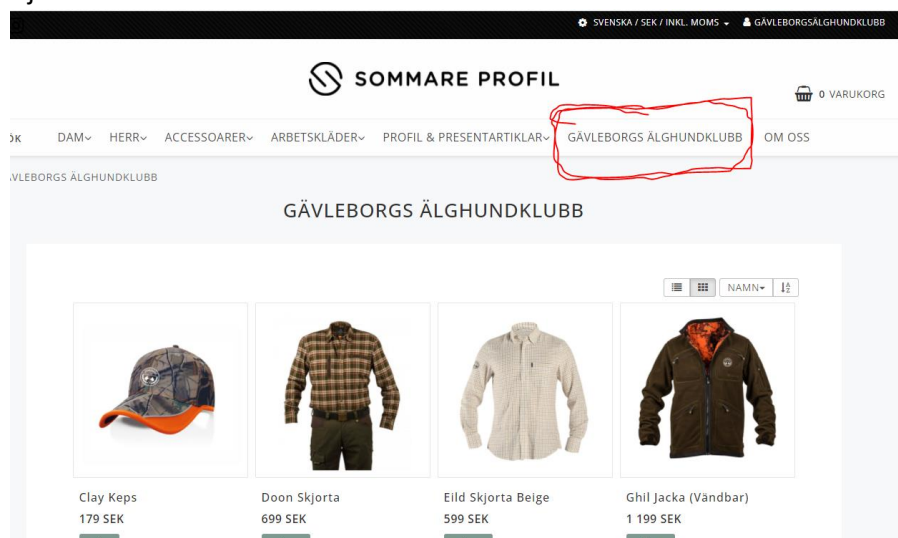

Så här loggar du in på webbshopen för att köpa utvalda kläder för Gävleborgs Älghundklubb.

1. Surfa till www.sommareprofil.se
2. Logga in
 - a. Upp till höger

- b.
3. Ange användarnamn och lösen
 - a. **Användarnamn:** GävleborgsÄlghundklubb
Lösenord: alghundklubb22

The screenshot shows a modal login form titled 'Logga in'. It has a close button (X) in the top right corner. The form contains two input fields: 'ANVÄNDARNAMN' with the value 'GävleborgsÄlghundklubb' and 'LÖSENORD' which is masked with dots. Below the password field is a link that says 'Glömt lösenordet?'. At the bottom of the form is a large green button labeled 'LOGGA IN'.

- b.
4. Sedan väljer du rubriken "GÄVLEBORGS ÄLGHUNDKLUBB"

a.

Du handlar enkelt det du önskar genom att klicka på "köp".
Du kommer nu in på din valda produkt och väljer då storlek och färg.
Du kan även handla övrigt sortiment av Sommare Profils breda utbud.
I startmenyn finns de olika produktgrupperna upplagda.