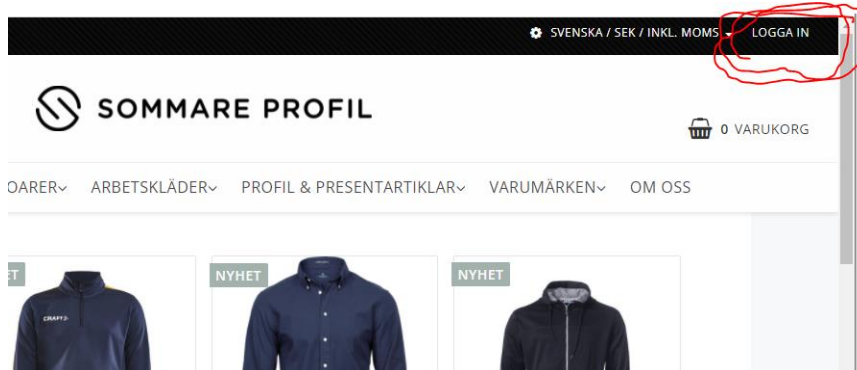

Så här loggar du in på webbshopen för att köpa utvalda kläder för Gävleborgs Älghundklubb.

1. Surfa till www.sommareprofil.se
2. Logga in
 - a. Upp till höger

- b.
3. Ange användarnamn och lösen
 - a. **Användarnamn:** Gävleborgs Älghundklubb
Lösenord: alghundklubb22

A screenshot of the login form on the Sommare Profil website. The form is titled 'Logga in' and has a close button (X) in the top right corner. It contains two input fields: 'ANVÄNDARNAMN' with the text 'Gävleborgs Älghundklubb' and 'LÖSENORD' with a masked password '.....'. Below the password field is a link that says 'Glömt lösenordet?'. At the bottom of the form is a large green button labeled 'LOGGA IN'.

- b.
4. Sedan väljer du rubriken "GÄVLEBORGS ÄLGHUNDKLUBB" under KUNDSHOPPAR

- a.

Du handlar enkelt det du önskar genom att klicka på "köp".
Du kommer nu in på din valda produkt och väljer då storlek och färg.
Du kan även handla övrigt sortiment av Sommare Profils breda utbud.
I startmenyn finns de olika produktgrupperna upplagda.