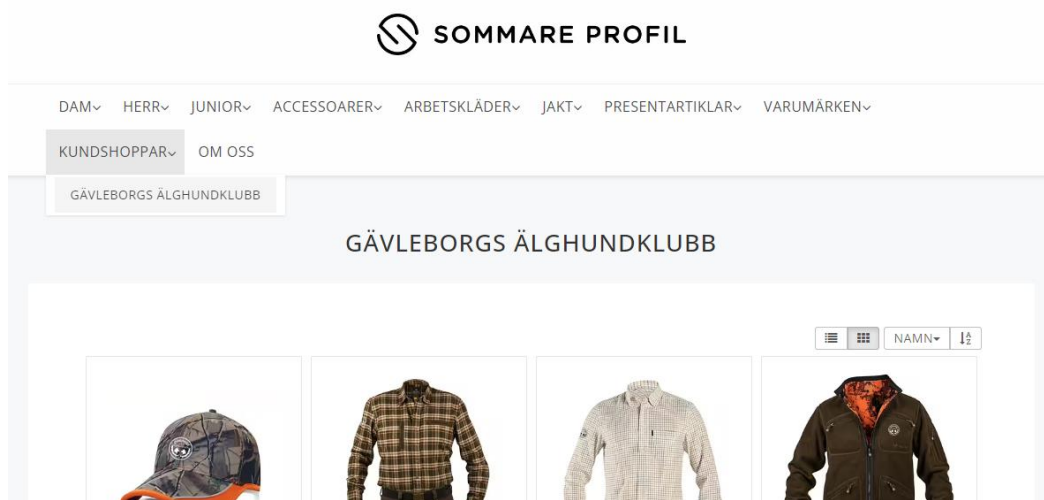

Så här loggar du in på webbshopen för att köpa utvalda kläder för Gävleborgs Älghundklubb.

1. Surfa till www.sommareprofil.se
2. Logga in
 - a. Upp till höger

- b.
3. Ange användarnamn och lösen
 - a. **Användarnamn:** Gävleborgs Älghundklubb
Lösenord: alghundklubb22

A screenshot of the login form on the Sommare Profil website. The form is titled 'Logga in' and has a close button (X) in the top right corner. It contains two input fields: 'ANVÄNDARNAMN' with the text 'Gävleborgs Älghundklubb' and 'LÖSENORD' with a masked password '.....'. Below the password field is a link that says 'Glömt lösenordet?'. At the bottom of the form is a large green button labeled 'LOGGA IN'.

- b.
4. Sedan väljer du rubriken "GÄVLEBORGS ÄLGHUNDKLUBB" under KUNDSHOPPAR

- a.

Du handlar enkelt det du önskar genom att klicka på "köp".
Du kommer nu in på din valda produkt och väljer då storlek och färg.
Du kan även handla övrigt sortiment av Sommare Profils breda utbud.
I startmenyn finns de olika produktgrupperna upplagda.